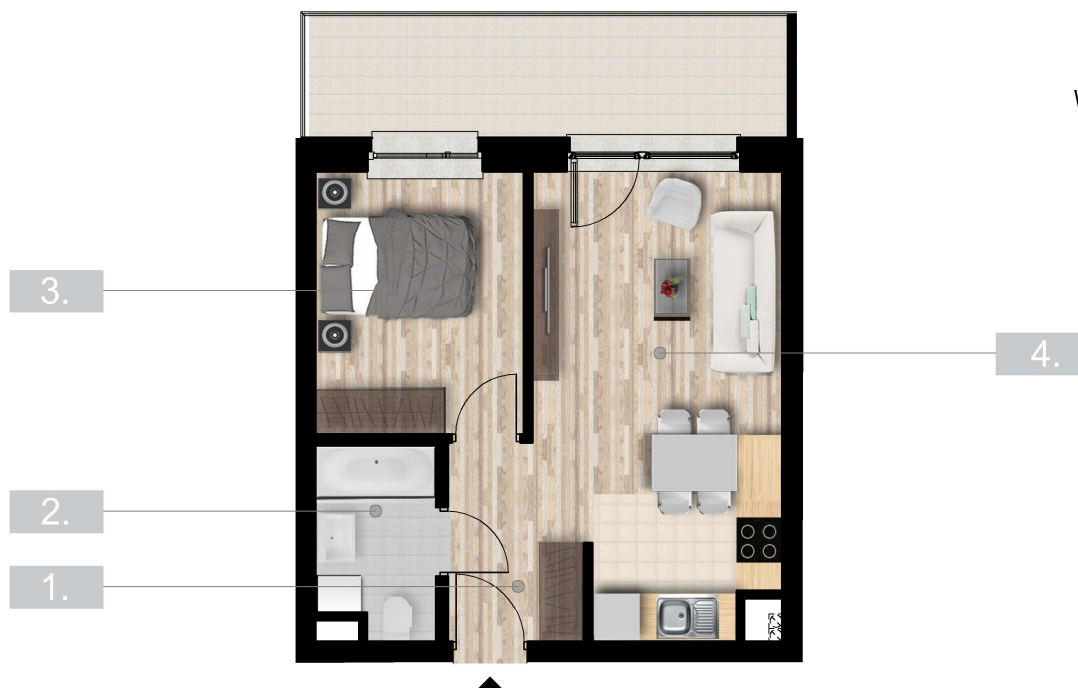

NR 14

KOMÓRKA
LOKATORSKA

0 1 2 3 4 5m

1 PIĘTRO

4 PIĘTRO

ZESTAWIENIE POWIERZCHNI

1.	PRZEDPOKÓJ	4,28 m²
2.	ŁAZIENKA	3,89 m²
3.	POKÓJ	9,62 m²
4.	POKÓJ Z ANEKSEM KUCH.	18,65 m²
	BALKON	10,25 m²

1 PIĘTRO

MIESZKANIE NR 11

36,44 m²
POWIERZCHNIA

NR 14 KOM. LOK. 2,77 m²

Powierzchnia użytkowa mieszkań liczona w świetle ścian wyprawionych zgodnie z PN-ISO 9836:2015