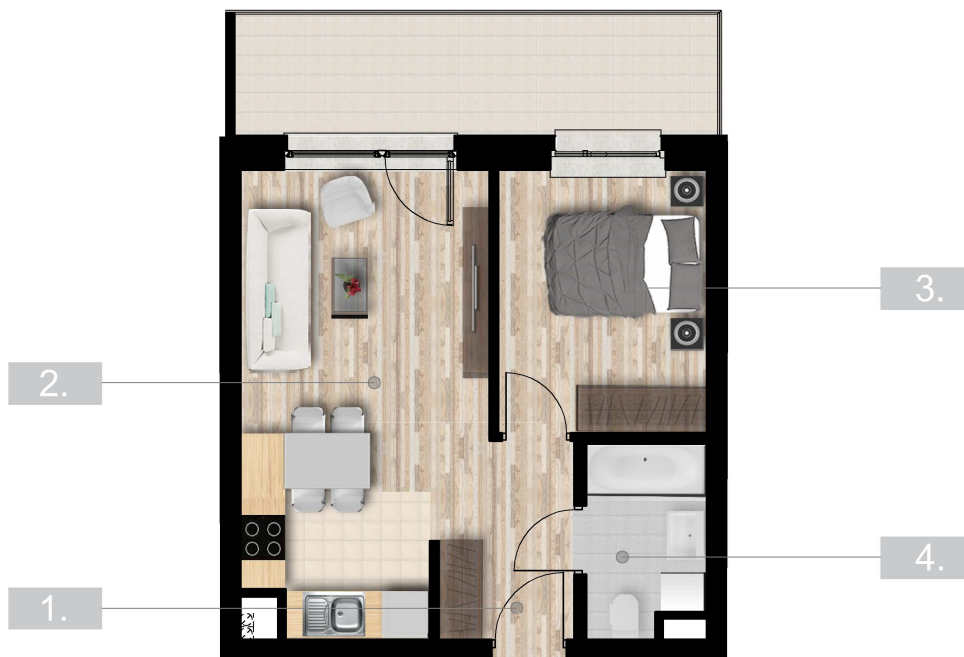

NR 21

KOMÓRKA
LOKATORSKA

0 1 2 3 4 5m

2 PIĘTRO

4 PIĘTRO

ZESTAWIENIE POWIERZCHNI

1.	PRZEDPOKÓJ	4,28 m²
2.	POKÓJ Z ANEKSEM KUCH.	18,65 m²
3.	POKÓJ	9,62 m²
4.	ŁAZIENKA	3,89 m²
	BALKON	10,25 m²

2 PIĘTRO

MIESZKANIE NR 19

36,44 m²
POWIERZCHNIA

NR 21 KOM. LOK. 2,77 m²

Powierzchnia użytkowa mieszkań liczona w świetle ścian wyprawionych zgodnie z PN-ISO 9836:2015