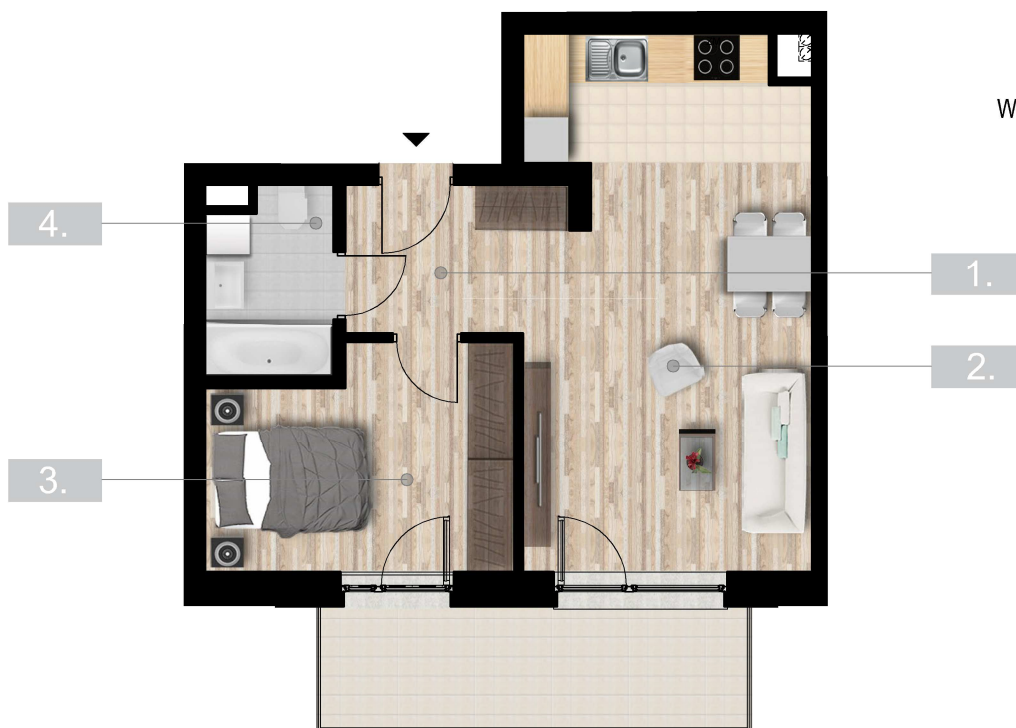

NR 27

KOMÓRKA
LOKATORSKA

0 1 2 3 4 5m

2 PIĘTRO

4 PIĘTRO

ZESTAWIENIE POWIERZCHNI

1.	PRZEDPOKÓJ	5,43 m²
2.	POKÓJ Z ANEKSEM KUCH.	25,63 m²
3.	POKÓJ	11,31 m²
4.	ŁAZIENKA	4,06 m²
	BALKON	9,11 m²

2 PIĘTRO

MIESZKANIE NR 21

46,43 m²
POWIERZCHNIA

NR 27 KOM. LOK. 2,45 m²

Powierzchnia użytkowa mieszkań liczona w świetle ścian wyprawionych zgodnie z PN-ISO 9836:2015