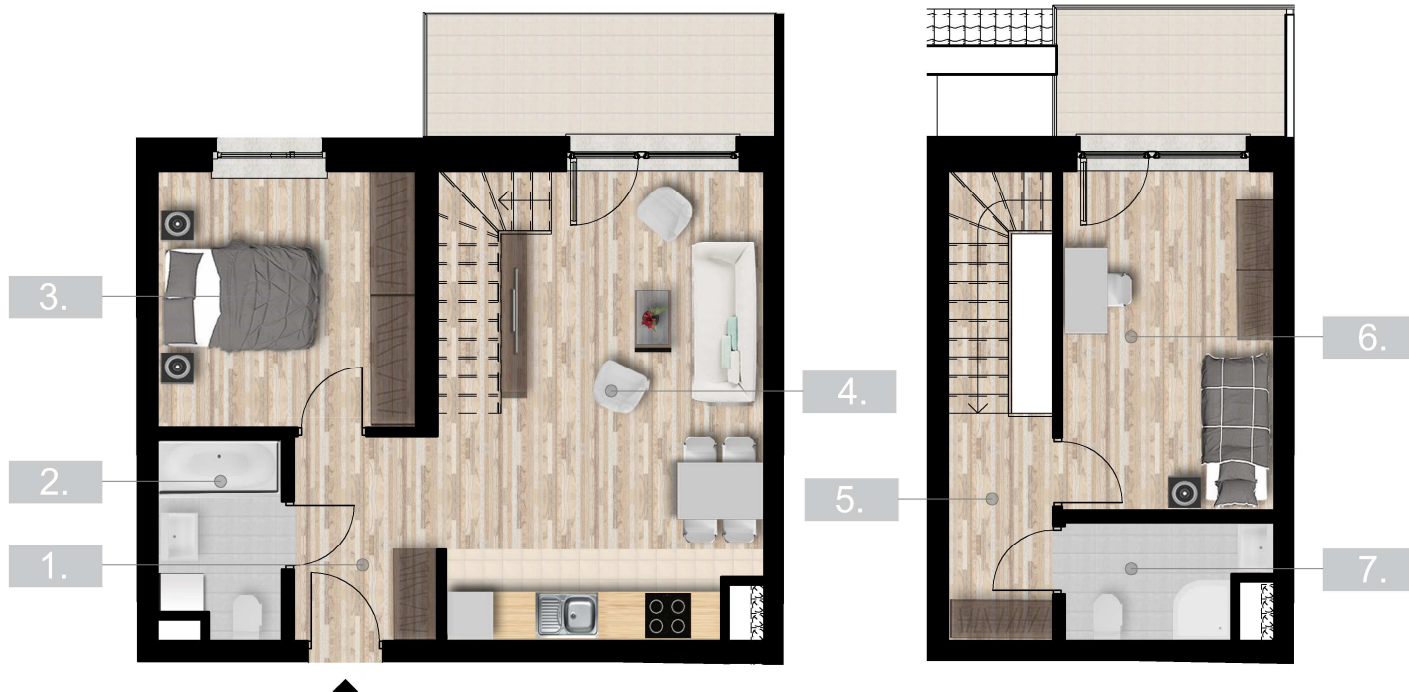

3 PIĘTRO

4 PIĘTRO

NR 4

KOMÓRKA
LOKATORSKA

0 1 2 3 4 5m

3 PIĘTRO

4 PIĘTRO

ZESTAWIENIE POWIERZCHNI

1. PRZEDPOKÓJ	5,14	m²
2. ŁAZIENKA	4,14	m²
3. POKÓJ	11,66	m²
4. POKÓJ Z ANEKSEM KUCH.	26,31	m²
5. KOMUNIKACJA	4,20	m²
6. POKÓJ	12,68	m²
7. ŁAZIENKA	3,87	m²
BALKON	7,46	m²
BALKON	5,15	m²
NR 4 KOM. LOK.	2,96	m²

3 PIĘTRO

MIESZKANIE NR 27

68,00 m²
POWIERZCHNIA