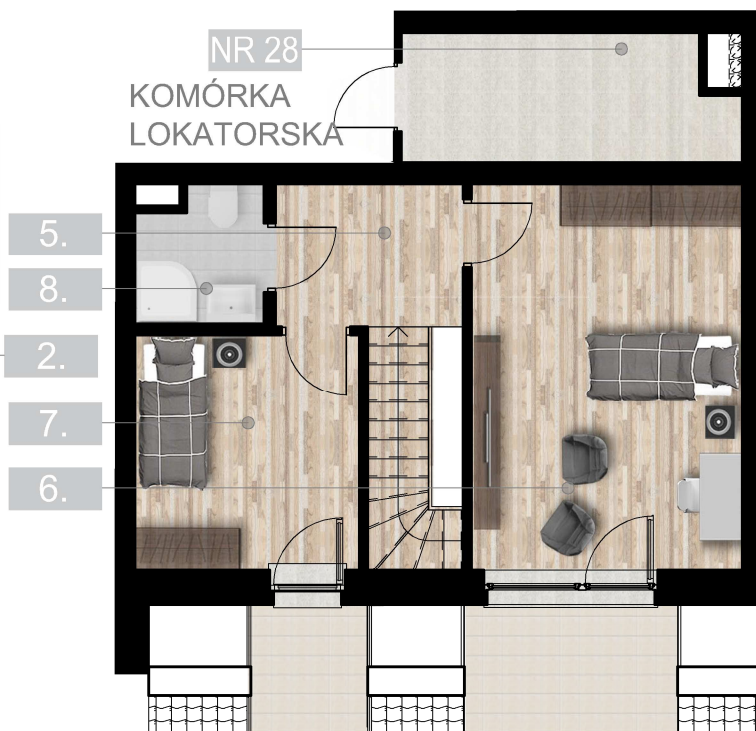

VILLA SYMFONIA

Ul. Wojciecha Kętrzyńskiego, Olsztyn

Ul. Lubelska 37c, 10-408 Olsztyn
TEL. (089) 532 02 77

Prezentowane wyposażenie jest przykładowe i nie stanowi wyposażenia lokalu.

3 PIĘTRO

4 PIĘTRO

0 1 2 3 4 5m

3 PIĘTRO

4 PIĘTRO

ZESTAWIENIE POWIERZCHNI

1. PRZEDPOKÓJ	5,93	m ²
2. POKÓJ Z ANEKSEM KUCH.	29,33	m ²
3. POKÓJ	7,20	m ²
4. ŁAZIENKA	4,06	m ²
5. KOMUNIKACJA	4,70	m ²
6. POKÓJ	18,36	m ²
7. POKÓJ	9,23	m ²
8. ŁAZIENKA	2,90	m ²
BALKON	9,11	m ²
BALKON	4,78	m ²
BALKON	2,61	m ²
NR 28 KOM. LOK.	7,28	m ²

3 PIĘTRO

MIESZKANIE NR 28

81,71 m²
POWIERZCHNIA