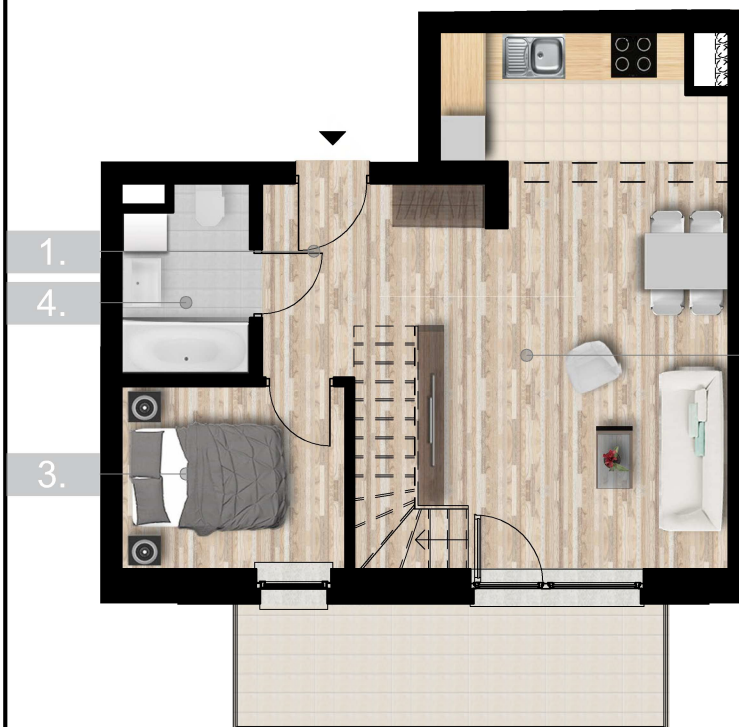

VILLA SYMFONIA

Ul. Wojciecha Kętrzyńskiego, Olsztyn

Ul. Lubelska 37c, 10-408 Olsztyn
TEL. (089) 532 02 77

Prezentowane wyposażenie jest przykładowe i nie stanowi wyposażenia lokalu.

3 PIĘTRO

4 PIĘTRO

0 1 2 3 4 5m

3 PIĘTRO

4 PIĘTRO

ZESTAWIENIE POWIERZCHNI

1. PRZEDPOKÓJ	5,93	m ²
2. POKÓJ Z ANEKSEM KUCH.	29,33	m ²
3. POKÓJ	7,20	m ²
4. ŁAZIENKA	4,06	m ²
5. KOMUNIKACJA	4,70	m ²
6. POKÓJ	18,36	m ²
7. POKÓJ	9,23	m ²
8. ŁAZIENKA	2,90	m ²
BALKON	9,11	m ²
BALKON	4,78	m ²
BALKON	2,61	m ²
NR 28 KOM. LOK.	7,28	m ²

3 PIĘTRO

MIESZKANIE NR 28

81,71 m²
POWIERZCHNIA