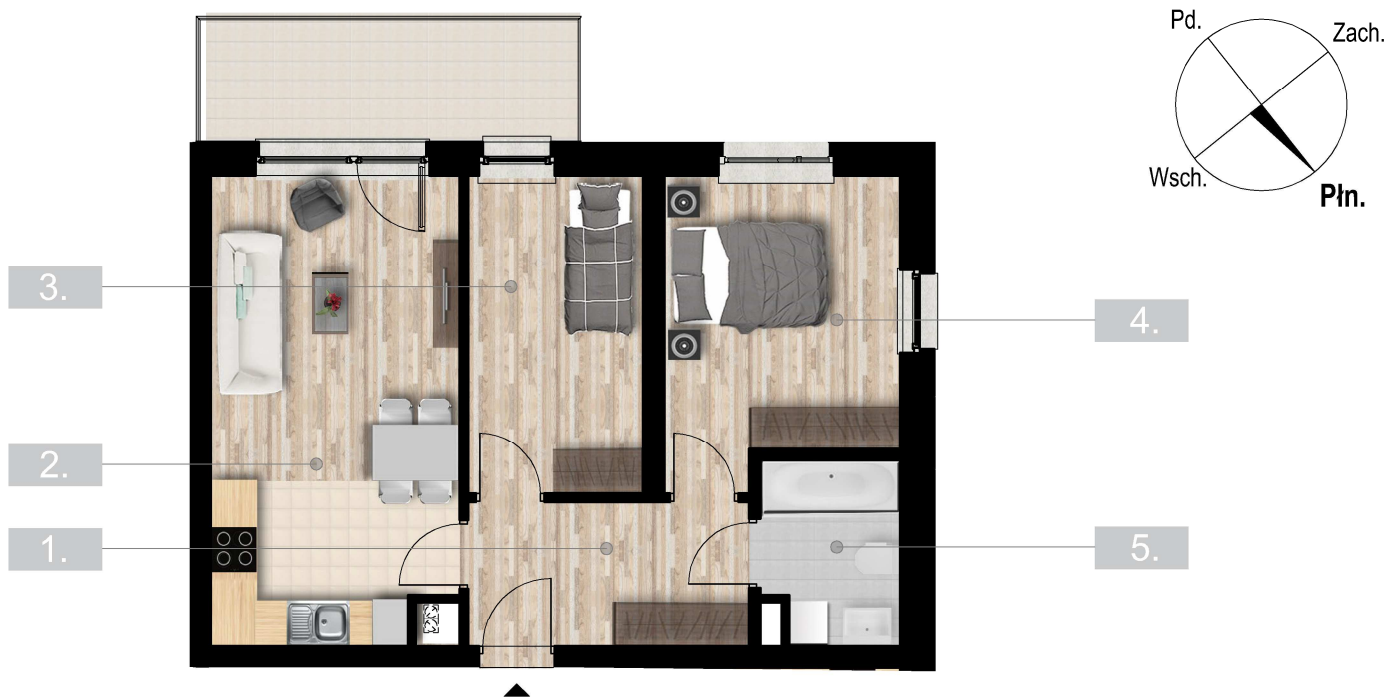

0 1 2 3 4 5m

1 PIĘTRO

4 PIĘTRO

ZESTAWIENIE POWIERZCHNI

1.	PRZEDPOKÓJ	7,08 m²
2.	POKÓJ Z ANEKSEM KUCH.	20,05 m²
3.	KUCHNIA	9,75 m²
4.	POKÓJ	11,96 m²
5.	ŁAZIENKA	4,28 m²
	BALKON	8,10 m²

NR 39 KOM. LOK. 2,23 m²

1 PIĘTRO

MIESZKANIE NR 37

53,12 m²
POWIERZCHNIA

AKON
PRACOWNIA PROJEKTOWA

Powierzchnia użytkowa mieszkań liczona w świetle ścian wyprawionych zgodnie z PN-ISO 9836:2015