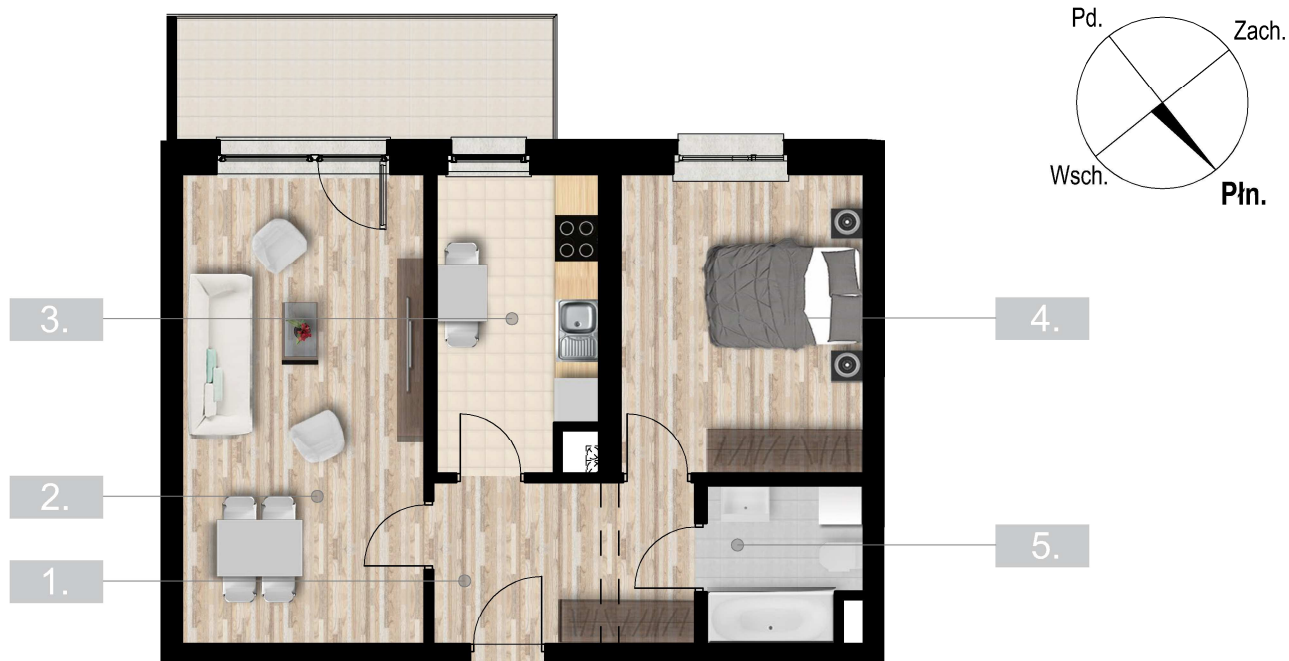

KOMÓRKA LOKATORSKA

0 1 2 3 4 5m

2 PIĘTRO

4 PIĘTRO

ZESTAWIENIE POWIERZCHNI

1.	PRZEDPOKÓJ	7,42 m²
2.	POKÓJ DZIENNY	20,01 m²
3.	KUCHNIA	8,16 m²
4.	POKÓJ	12,8 m²
5.	ŁAZIENKA	4,1 m²
	BALKON	8,06 m²

NR 42 KOM. LOK. 2,88 m²

2 PIĘTRO

MIESZKANIE NR 41

52,49 m²
POWIERZCHNIA