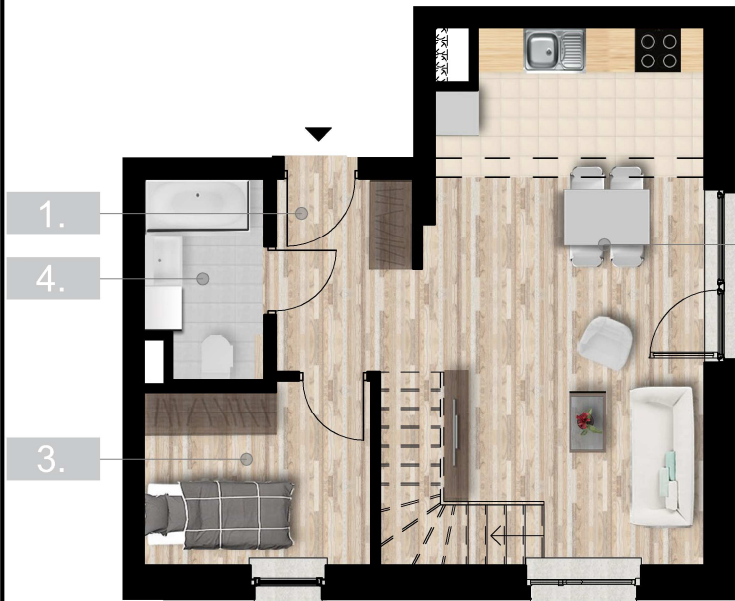

VILLA SYMFONIA

Ul. Wojciecha Kętrzyńskiego, Olsztyn

Ul. Lubelska 37c, 10-408 Olsztyn
TEL. (089) 532 02 77

Prezentowane wyposażenie jest przykładowe i nie stanowi wyposażenia lokalu.

3 PIĘTRO

4 PIĘTRO

NR 48

KOMÓRKA
LOKATORSKA

0 1 2 3 4 5m

3 PIĘTRO

4 PIĘTRO

ZESTAWIENIE POWIERZCHNI

1. PRZEDPOKÓJ	4,39	m²
2. POKÓJ Z ANEKSEM KUCH.	27,56	m²
3. POKÓJ	7,12	m²
4. ŁAZIENKA	4,04	m²
5. KOMUNIKACJA	5,06	m²
6. WC	2,20	m²
7. POKÓJ	6,66	m²
8. POKÓJ	9,08	m²
BALKON	6,98	m²
BALKON	6,98	m²

NR 48 KOM. LOK. 2,42 m²

3 PIĘTRO

MIESZKANIE NR 48

66,11 m²
POWIERZCHNIA