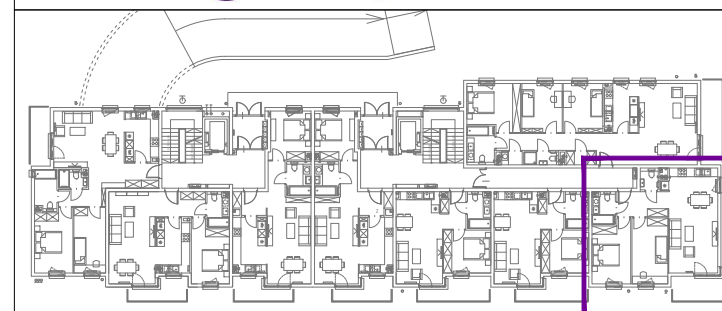

lokalizacja: dz. nr 41, 39/98, 98/1, 99 obręb 16
Olsztyn ul. Cicha

inwestor:
W.P.B. "ROMBUD" Sp. z o.o.
ul. Lubelska 37c
10-408 Olsztyn

branża: ARCHITEKTURA faza projektu: BUDOWLANY

autorzy: **4MMK**
Pracownia Architektoniczna
4MMK - MARCIN KRUKOWSKI
ul. Nasielecka 44 / 95
04-342 Warszawa
TEL: 501-372-666

BUDYNEK 2 MIESZKANIE NR 2 PARTER

skala: 1:50 data: KWIECIEŃ 2017 numer: B2.2

RYSUNEK I TREŚĆ W NIM ZAWARTA JEST WŁASNOŚCIĄ FIRMY 4MMK Z WARSZAWY PRAWA AUTORSKIE ZWIĄZANE Z TREŚCIĄ RYSUNKU NALEŻĄ DO FIRMY 4MMK RYSUNEK LUB JEJ FRAGMENT BEZ ZGODY FIRMY 4MMK NIE MOŻE BYĆ WYKORZYSTYWANY ANI POWIELANY

POWIERZCHNIA - 65,70m²

01. KOMUNIKACJA - 6,86
02. ŁAZIENKA - 3,93
03. WC - 2,09
04. POKÓJ - 12,47
05. POKÓJ - 12,55
06. SALON Z ANEKSEM - 27,80

BALKON - 8,84 m²