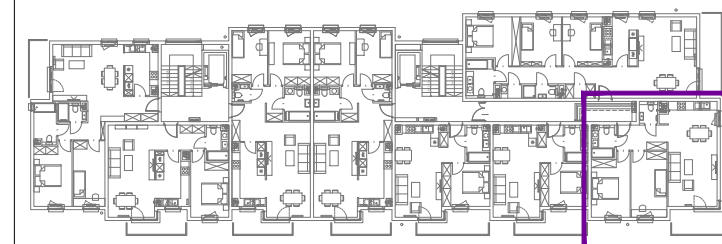

lokalizacja: dz. nr 41, 39/98, 98/1, 99 obręb 16
Olsztyn ul. Cicha

inwestor:
W.P.B. "ROMBUD" Sp. z o.o.
ul. Lubelska 37c
10-408 Olsztyn

branża: ARCHITEKTURA faza projektu: BUDOWLANY

autorzy: Pracownia Architektoniczna
4MMK - MARCIN KRUKOWSKI
ul. Nasielecka 44 / 95
04-342 Warszawa
TEL: 501-372-666

BUDYNEK 2 MIESZKANIE NR 22 PIĘTRO 4

skala: 1:50 data: KWIECIEŃ 2017 numer: B2.22

RYSUNEK I TREŚĆ W NIM ZAWARTA JEST WŁASNOŚCIĄ FIRMY 4MMK Z WARSZAWY PRAWA AUTORSKIE ZWIĄZANE Z TREŚCIĄ RYSUNKU NALEŻĄ DO FIRMY 4MMK RYSUNEK LUB JEJ FRAGMENT BEZ ZGODY FIRMY 4MMK NIE MOŻE BYĆ WYKORZYSTYWANY ANI POWIELANY

POWIERZCHNIA - 65,70m²

01. KOMUNIKACJA - 6,86
02. ŁAZIENKA - 3,93
03. WC - 2,09
04. POKÓJ - 12,47
05. POKÓJ - 12,55
06. SALON Z ANEKSEM - 27,80

BALKON - 8,84 m²