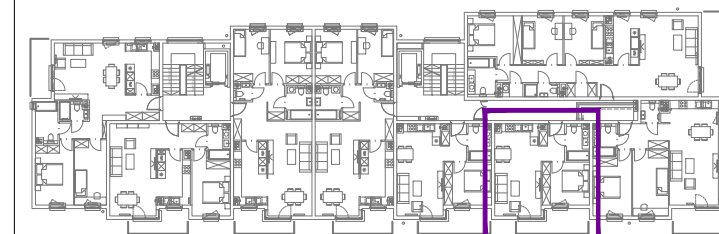

lokalizacja: dz. nr 41, 39/98, 98/1, 99 obręb 16
Olsztyn ul. Cicha

inwestor:
W.P.B. "ROMBUD" Sp. z o.o.
ul. Lubelska 37c
10-408 Olsztyn

branża: ARCHITEKTURA   faza projektu: BUDOWLANY

autorzy: **4WMK**
Pracownia Architektoniczna
4WMK - MARCIN KRUKOWSKI
ul. Nasielecka 44 / 95
04-342 Warszawa
TEL: 501-372-666

BUDYNEK 2   MIESZKANIE NR 23   PIĘTRO 4

skala: 1:50   data: KWIECIEŃ 2017   numer: B2.23

RYSUŃKI I TREŚĆ W NIM ZAWARTA JEST WŁASNOŚCIĄ FIRMY 4WMK Z WARSZAWY PRAWA AUTORSKIE ZWIĄZANE Z TREŚCIĄ RYSUNKU NALEŻĄ DO FIRMY 4WMK RYSUNEK LUB JEJEGO FRAGMENT BEZ ZGODY FIRMY 4WMK NIE MOŻE BYĆ WYKORZYSTYWANY ANI POWIELANY

POWIERZCHNIA - 41,75m²
01. KOMUNIKACJA - 4,45
02. ŁAZIENKA - 4,45
03. POKÓJ - 10,73
04. SALON Z ANEKSEM - 22,12

BALKON - 6,85 m²