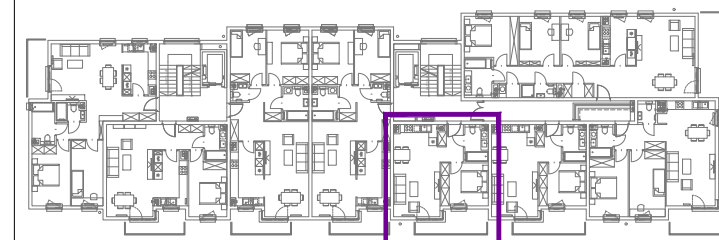

lokalizacja: dz. nr 41, 39/98, 98/1, 99 obręb 16
Olsztyn ul. Cicha

inwestor:
W.P.B. "ROMBUD" Sp. z o.o.
ul. Lubelska 37c
10-408 Olsztyn

branża: ARCHITEKTURA faza projektu: BUDOWLANY

autorzy: Pracownia Architektoniczna
4MMK - MARCIN KRUKOWSKI
ul. Nasieleska 44 / 95
04-342 Warszawa
TEL: 501-372-666

BUDYNEK 2 MIESZKANIE NR 24 PIĘTRO 4

skala: 1:50 data: KWIECIEŃ 2017 numer: B2.24

RYSUŃEK I TREŚĆ W NIM ZAWARTA JEST WŁASNOŚCIĄ FIRMY 4MMK Z WARSZAWY PRAWA AUTORSKIE ZWIĄZANE Z TREŚCIĄ RYSUNKU NALEŻĄ DO FIRMY 4MMK RYSUNEK LUB JEJ FRAGMENT BEZ ZGODY FIRMY 4MMK NIE MOŻE BYĆ WYKORZYSTYWANY ANI POWIELANY

POWIERZCHNIA - 41,73m²
01. KOMUNIKACJA - 4,45
02. ŁAZIENKA - 4,43
03. POKÓJ - 10,73
04. SALON Z ANEKSEM - 22,12
BALKON - 6,85 m²