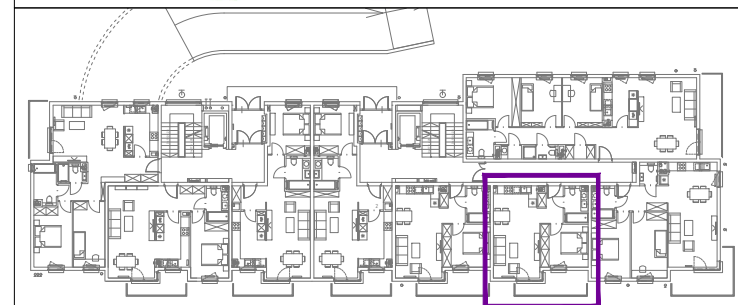

lokalizacja: dz. nr 41, 39/98, 98/1, 99 obręb 16
Olsztyn ul. Cicha

inwestor:
W.P.B. "ROMBUD" Sp. z o.o.
ul. Lubelska 37c
10-408 Olsztyn

branża: ARCHITEKTURA faza projektu: BUDOWLANY

autorzy: **4WMK**
Pracownia Architektoniczna
4WMK - MARCIN KRUKOWSKI
ul. Nasielecka 44 / 95
04-342 Warszawa
TEL: 501-372-666

BUDYNEK 2 MIESZKANIE NR 3 PARTER

skala: 1:50 data: KWIECIEŃ 2017 numer: B2.3

RYSUNEK I TREŚĆ W NIM ZAWARTA JEST WŁASNOŚCIĄ FIRMY 4WMK Z WARSZAWY PRAWA AUTORSKIE ZWIĄZANE Z TREŚCIĄ RYSUNKU NALEŻĄ DO FIRMY 4WMK RYSUNEK LUB JEJEGO FRAGMENT BEZ ZGODY FIRMY 4WMK NIE MOŻE BYĆ WYKORZYSTYWANY ANI POWIELANY

POWIERZCHNIA - 41,91m²
01. KOMUNIKACJA - 4,45
02. ŁAZIENKA - 4,45
03. POKÓJ - 10,73
04. SALON Z ANEKSEM - 22,28
BALKON - 6,85 m²