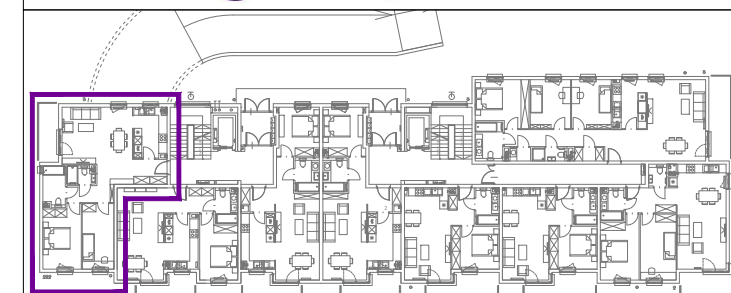

lokalizacja: dz. nr 41, 39/98, 98/1, 99 obręb 16
Olsztyn ul. Cicha

inwestor:
W.P.B. "ROMBUD" Sp. z o.o.
ul. Lubelska 37c
10-408 Olsztyn

branża: ARCHITEKTURA faza projektu: BUDOWLANY

autorzy: **4MMK**
Pracownia Architektoniczna
4MMK - MARCIN KRUKOWSKI
ul. Nasielecka 44 / 95
04-342 Warszawa
TEL: 501-372-666

BUDYNEK 2 MIESZKANIE NR 32 PARTER

skala: 1:50 data: KWIECIEŃ 2017 numer: B2.32

RYSUŃKI I TREŚĆ W NIM ZAWARTA JEST WŁASNOŚCIĄ FIRMY 4MMK Z WARSZAWY PRAWA AUTORSKIE ZWIĄZANE Z TREŚCIĄ RYSUNKU NALEŻĄ DO FIRMY 4MMK RYSUNEK LUB JEJ FRAGMENT BEZ ZGODY FIRMY 4MMK NIE MOŻE BYĆ WYKORZYSTYWANY ANI POWIELANY

1. **POWIERZCHNIA - 73,77m²**
01. KOMUNIKACJA - 12,78
  02. ŁAZIENKA - 4,84
  03. ŁAZIENKA - 2,62
  04. POKÓJ - 12,58
  05. POKÓJ - 11,00
  06. KUCHNIA - 8,54
  07. SALON - 21,41

BALKON - 5,50 m²