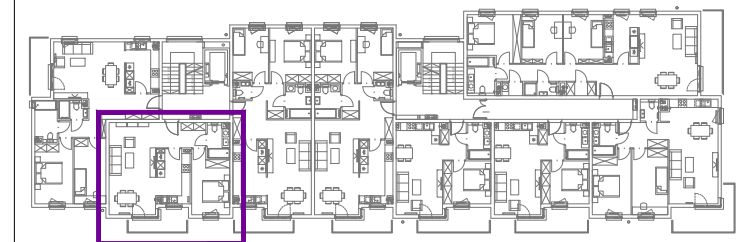

lokalizacja: dz. nr 41, 39/98, 98/1, 99 obręb 16
Olsztyn ul. Cicha

inwestor:
W.P.B. "ROMBUD" Sp. z o.o.
ul. Lubelska 37c
10-408 Olsztyn

branża: ARCHITEKTURA   faza projektu: BUDOWLANY

autorzy: Pracownia Architektoniczna
4MMK - MARCIN KRUKOWSKI
ul. Nasieleska 44 / 95
04-342 Warszawa
TEL: 501-372-666

BUDYNEK 2   MIESZKANIE NR 34   PIĘTRO 1

skala: 1:50   data: KWIECIEŃ 2017   numer: B2.34

RYSUNEK I TREŚĆ W NIM ZAWARTA JEST WŁASNOŚCIĄ FIRMY 4MMK Z WARSZAWY PRAWA AUTORSKIE ZWIĄZANE Z TREŚCIĄ RYSUNKU NALEŻĄ DO FIRMY 4MMK RYSUNEK LUB JEJ FRAGMENT BEZ ZGODY FIRMY 4MMK NIE MOŻE BYĆ WYKORZYSTYWANY ANI POWIELANY

POWIERZCHNIA - 54,92m²
01. KOMUNIKACJA - 6,71
02. ŁAZIENKA - 4,07
03. POKÓJ - 11,94
04. KUCHNIA - 9,39
05. SALON - 22,81

BALKON - 5,13 m²