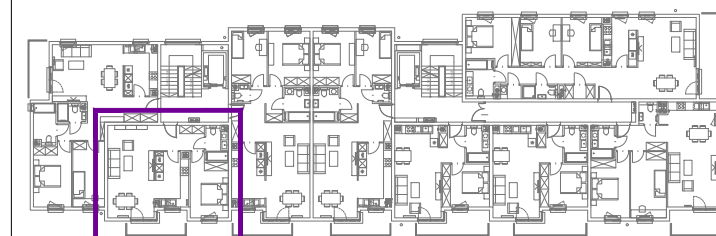

lokalizacja: dz. nr 41, 39/98, 98/1, 99 obręb 16
Olsztyn ul. Cicha

inwestor:
W.P.B. "ROMBUD" Sp. z o.o.
ul. Lubelska 37c
10-408 Olsztyn

branża: ARCHITEKTURA   faza projektu: BUDOWLANY

autorzy: Pracownia Architektoniczna
4MMK - MARCIN KRUKOWSKI
ul. Nasielecka 44 / 95
04-342 Warszawa
TEL: 501-372-666

BUDYNEK 2   MIESZKANIE NR 37, 40   PIĘTRO 2, 3

skala: 1:50   data: KWIECIEŃ 2017   numer: B2.37_B2.40

RYSUŃEK I TREŚĆ W NIM ZAWARTA JEST WŁASNOŚCIĄ FIRMY 4MMK Z WARSZAWY PRAWA AUTORSKIE ZWIĄZANE Z TREŚCIĄ RYSUNKU NALEŻĄ DO FIRMY 4MMK RYSUNEK LUB JEJ FRAGMENT BEZ ZGODY FIRMY 4MMK NIE MOŻE BYĆ WYKORZYSTYWANY ANI POWIELANY

POWIERZCHNIA - 54,80m²

01. KOMUNIKACJA - 6,71

02. ŁAZIENKA - 4,07

03. POKÓJ - 11,94

04. KUCHNIA - 9,27

05. SALON - 22,81

BALKON - 5,13 m²