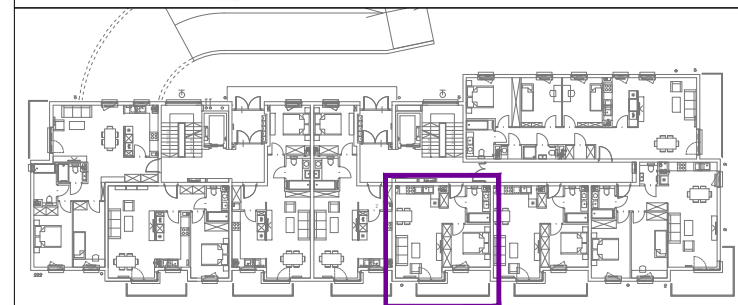

lokalizacja: dz. nr 41, 39/98, 98/1, 99 obręb 16
Olsztyn ul. Cicha

inwestor:
W.P.B. "ROMBUD" Sp. z o.o.
ul. Lubelska 37c
10-408 Olsztyn

branża: ARCHITEKTURA faza projektu: BUDOWLANY

autorzy: Pracownia Architektoniczna
4MMK - MARCIN KRUKOWSKI
ul. Nasielecka 44 / 95
04-342 Warszawa
TEL: 501-372-666

BUDYNEK 2 MIESZKANIE NR 4 PARTER

skala: 1:50 data: KWIECIEŃ 2017 numer: B2.4

RYSUNEK I TREŚĆ W NIM ZAWARTA JEST WŁASNOŚCIĄ FIRMY 4MMK Z WARSZAWY PRAWA AUTORSKIE ZWIĄZANE Z TREŚCIĄ RYSUNKU NALEŻĄ DO FIRMY 4MMK RYSUNEK LUB JEJ FRAGMENT BEZ ZGODY FIRMY 4MMK NIE MOŻE BYĆ WYKORZYSTYWANY ANI POWIELANY

POWIERZCHNIA - 41,89m²
01. KOMUNIKACJA - 4,45
02. ŁAZIENKA - 4,43
03. POKÓJ - 10,73
04. SALON Z ANEKSEM - 22,28
BALKON - 6,85 m²