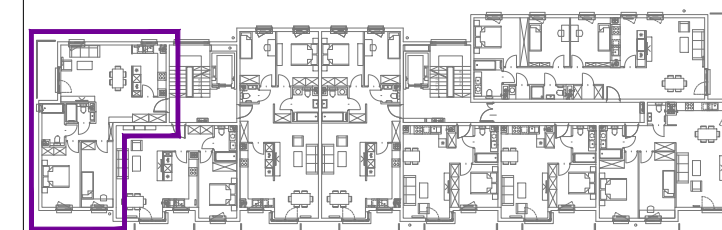

lokalizacja: dz. nr 41, 39/98, 98/1, 99 obręb 16
Olsztyn ul. Cicha

inwestor:
W.P.B. "ROMBUD" Sp. z o.o.
ul. Lubelska 37c
10-408 Olsztyn

branża: ARCHITEKTURA faza projektu: BUDOWLANY

autorzy: **4MMK**
Pracownia Architektoniczna
4MMK - MARCIN KRUKOWSKI
ul. Nasielecka 44 / 95
04-342 Warszawa
TEL: 501-372-666

BUDYNEK 2 MIESZKANIE NR 44 PIĘTRO 4

skala: 1:50 data: KWIECIEŃ 2017 numer: B2.44

RYSUŃEK I TREŚĆ W NIM ZAWARTA JEST WŁASNOŚCIĄ FIRMY 4MMK Z WARSZAWY PRAWA AUTORSKIE ZWIĄZANE Z TREŚCIĄ RYSUNKU NALEŻĄ DO FIRMY 4MMK RYSUNEK LUB JEGO FRAGMENT BEZ ZGODY FIRMY 4MMK NIE MOŻE BYĆ WYKORZYSTYWANY ANI POWIELANY

1. **POWIERZCHNIA - 73,54m²**
01. KOMUNIKACJA - 12,78
  02. ŁAZIENKA - 4,84
  03. ŁAZIENKA - 2,62
  04. POKÓJ - 12,58
  05. POKÓJ - 11,00
  06. KUCHNIA - 8,31
  07. SALON - 21,41
3. **BALKON - 5,50 m²**