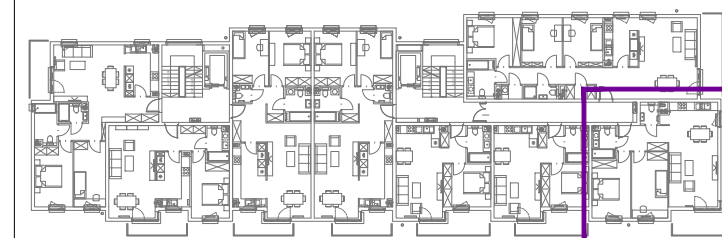

lokalizacja: dz. nr 41, 39/98, 98/1, 99 obręb 16
Olsztyn ul. Cicha

inwestor:
W.P.B. "ROMBUD" Sp. z o.o.
ul. Lubelska 37c
10-408 Olsztyn

branża: ARCHITEKTURA   faza projektu: BUDOWLANY

autorzy: Pracownia Architektoniczna
4MMK - MARCIN KRUKOWSKI
ul. Nasielecka 44 / 95
04-342 Warszawa
TEL: 501-372-666

BUDYNEK 2   MIESZKANIE NR 7   PIĘTRO 1

skala: 1:50   data: KWIECIEŃ 2017   numer: B2.7

RYSUNEK I TREŚĆ W NIM ZAWARTA JEST WŁASNOŚCIĄ FIRMY 4MMK Z WARSZAWY PRAWA AUTORSKIE ZWIĄZANE Z TREŚCIĄ RYSUNKU NALEŻĄ DO FIRMY 4MMK RYSUNEK LUB JEJEGO FRAGMENT BEZ ZGODY FIRMY 4MMK NIE MOŻE BYĆ WYKORZYSTYWANY ANI POWIELANY

- POWIERZCHNIA - 65,70m²
01. KOMUNIKACJA - 6,86
02. ŁAZIENKA - 3,93
03. WC - 2,09
04. POKÓJ - 12,47
05. POKÓJ - 12,55
06. SALON Z ANEKSEM - 27,80
- BALKON - 8,84 m²