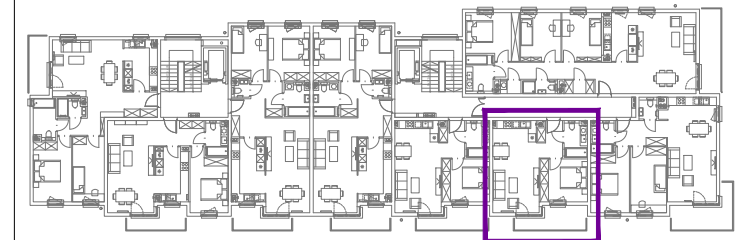

lokalizacja: dz. nr 41, 39/98, 98/1, 99 obręb 16
Olsztyn ul. Cicha

inwestor:
W.P.B. "ROMBUD" Sp. z o.o.
ul. Lubelska 37c
10-408 Olsztyn

branża: ARCHITEKTURA faza projektu: BUDOWLANY

autorzy: **4WMK**
Pracownia Architektoniczna
4WMK - MARCIN KRUKOWSKI
ul. Nasieleska 44 / 95
04-342 Warszawa
TEL: 501-372-666

BUDYNEK 2 MIESZKANIE NR 8 PIĘTRO 1

skala: 1:50 data: KWIECIEŃ 2017 numer: B2.8

RYSUNEK I TREŚĆ W NIM ZAWARTA JEST WŁASNOŚCIĄ FIRMY 4WMK Z WARSZAWY PRAWA AUTORSKIE ZWIĄZANE Z TREŚCIĄ RYSUNKU NALEŻĄ DO FIRMY 4WMK RYSUNEK LUB JEJ FRAGMENT BEZ ZGODY FIRMY 4WMK NIE MOŻE BYĆ WYKORZYSTYWANY ANI POWIELANY

POWIERZCHNIA - 41,91m²
01. KOMUNIKACJA - 4,45
02. ŁAZIENKA - 4,45
03. POKÓJ - 10,73
04. SALON Z ANEKSEM - 22,28
BALKON - 6,85 m²