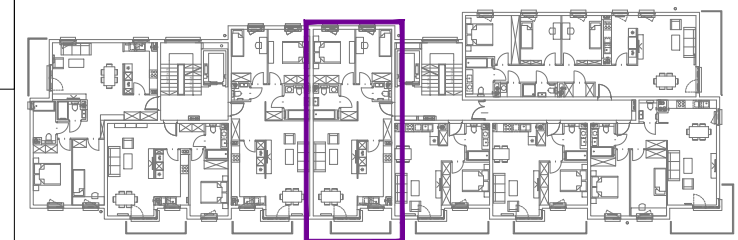

lokalizacja: dz. nr 41, 39/98, 98/1, 99 obręb 16
Olsztyn ul. Cicha

inwestor:
W.P.B. "ROMBUD" Sp. z o.o.
ul. Lubelska 37c
10-408 Olsztyn

branża: ARCHITEKTURA faza projektu: BUDOWLANY

autorzy: **4MMK**
Pracownia Architektoniczna
4MMK - MARCIN KRUKOWSKI
ul. Nasieleska 44 / 95
04-342 Warszawa
TEL: 501-372-666

BUDYNEK 2 MIESZKANIE NR 10 PIĘTRO 1

skala: 1:50 data: KWIECIEŃ 2017 numer: B2.10

RYSUNEK I TREŚĆ W NIM ZAWARTA JEST WŁASNOŚCIĄ FIRMY 4MMK Z WARSZAWY PRAWA AUTORSKIE ZWIĄZANE Z TREŚCIĄ RYSUNKU NALEŻĄ DO FIRMY 4MMK RYSUNEK LUB JEJ FRAGMENT BEZ ZGODY FIRMY 4MMK NIE MOŻE BYĆ WYKORZYSTYWANY ANI POWIELANY

	POWIERZCHNIA - 72,39m² 01. KOMUNIKACJA - 11,24 02. ŁAZIENKA - 4,60 03. WC - 1,47 04. POKÓJ - 10,04 05. POKÓJ - 12,03 06. KUCHNIA - 10,81 07. SALON - 22,20
	BALKON - 5,18 m²