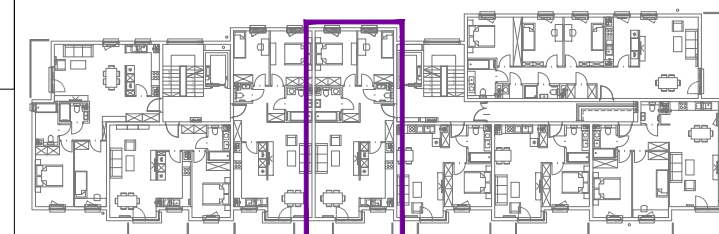

lokalizacja: dz. nr 41, 39/98, 98/1, 99 obręb 16
Olsztyn ul. Cicha

inwestor:
W.P.B. "ROMBUD" Sp. z o.o.
ul. Lubelska 37c
10-408 Olsztyn

branża: ARCHITEKTURA faza projektu: BUDOWLANY

autorzy: **4MMK**
Pracownia Architektoniczna
4MMK - MARCIN KRUKOWSKI
ul. Nasieleska 44 / 95
04-342 Warszawa
TEL: 501-372-666

BUDYNEK 2 MIESZKANIE NR 25 PIĘTRO 4

skala: 1:50 data: KWIECIEŃ 2017 numer: B2.25

RYSUŃ I TREŚĆ W NIM ZAWARTA JEST WŁASNOŚCIĄ FIRMY 4MMK Z WARSZAWY. PRAWA AUTORSKIE ZWIĄZANE Z TREŚCIĄ RYSUNKU NALEŻĄ DO FIRMY 4MMK RYSUNEK LUB JEJEGO FRAGMENT BEZ ZGODY FIRMY 4MMK NIE MOŻE BYĆ WYKORZYSTYWANY ANI POWIELANY

	POWIERZCHNIA - 72,16m² 01. KOMUNIKACJA - 11,24 02. ŁAZIENKA - 4,60 03. WC - 1,47 04. POKÓJ - 10,04 05. POKÓJ - 12,03 06. KUCHNIA - 10,58 07. SALON - 22,20
	BALKON - 5,18 m²