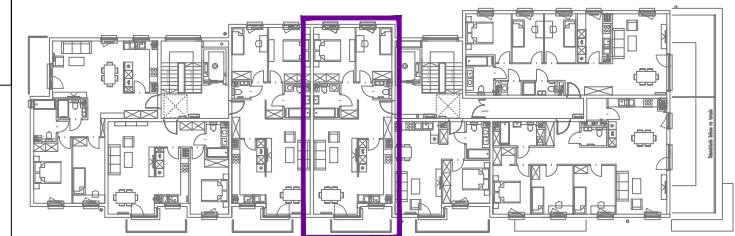

lokalizacja: dz. nr 41, 39/98, 98/1, 99 obręb 16
Olsztyn ul. Cicha

inwestor:
W.P.B. "ROMBUD" Sp. z o.o.
ul. Lubelska 37c
10-408 Olsztyn

branża: ARCHITEKTURA faza projektu: BUDOWLANY

autorzy: Pracownia Architektoniczna
4MMK - MARCIN KRUKOWSKI
ul. Nasieleska 44 / 95
04-342 Warszawa
TEL: 501-372-666

BUDYNEK 2 MIESZKANIE NR 29 PIĘTRO 5

skala: 1:50 data: KWIECIEŃ 2017 numer: B2.29

RYSUŃEK I TREŚĆ W NIM ZAWARTA JEST WŁASNOŚCIĄ FIRMY 4MMK Z WARSZAWY PRAWA AUTORSKIE ZWIĄZANE Z TREŚCIĄ RYSUNKU NALEŻĄ DO FIRMY 4MMK RYSUNEK LUB JEJEGO FRAGMENT BEZ ZGODY FIRMY 4MMK NIE MOŻE BYĆ WYKORZYSTYWANY ANI POWIELANY

POWIERZCHNIA - 72,16m²
01. KOMUNIKACJA - 11,24
02. ŁAZIENKA - 4,60
03. WC - 1,47
04. POKÓJ - 10,04
05. POKÓJ - 12,03
06. KUCHNIA - 10,58
07. SALON - 22,20
BALKON - 5,18 m²