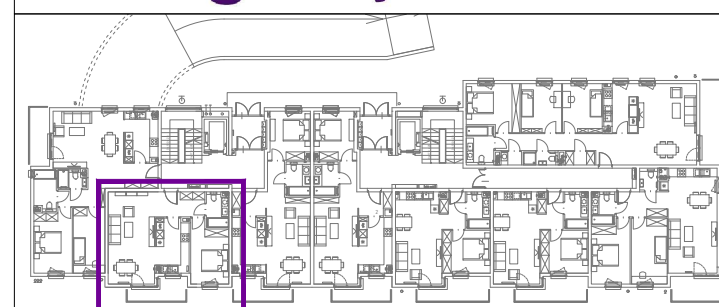

lokalizacja: dz. nr 41, 39/98, 98/1, 99 obręb 16
Olsztyn ul. Cicha

inwestor:
W.P.B. "ROMBUD" Sp. z o.o.
ul. Lubelska 37c
10-408 Olsztyn

branża: ARCHITEKTURA faza projektu: BUDOWLANY

autorzy: **4MMK**
Pracownia Architektoniczna
4MMK - MARCIN KRUKOWSKI
ul. Nasielecka 44 / 95
04-342 Warszawa
TEL: 501-372-666

BUDYNEK 2 MIESZKANIE NR 31 PARTER

skala: 1:50 data: KWIECIEŃ 2017 numer: B2.31

RYSUNEK I TREŚĆ W NIM ZAWARTA JEST WŁASNOŚCIĄ FIRMY 4MMK Z WARSZAWY PRAWA AUTORSKIE ZWIĄZANE Z TREŚCIĄ RYSUNKU NALEŻĄ DO FIRMY 4MMK RYSUNEK LUB JEJ FRAGMENT BEZ ZGODY FIRMY 4MMK NIE MOŻE BYĆ WYKORZYSTYWANY ANI POWIELANY

POWIERZCHNIA - 54,92m²

01. KOMUNIKACJA - 6,71

02. ŁAZIENKA - 4,07

03. POKÓJ - 11,94

04. KUCHNIA - 9,39

05. SALON - 22,81

BALKON - 5,13 m²