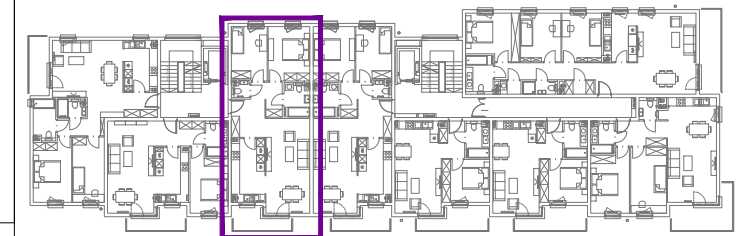

lokalizacja: dz. nr 41, 39/98, 98/1, 99 obręb 16
Olsztyn ul. Cicha

inwestor:
W.P.B. "ROMBUD" Sp. z o.o.
ul. Lubelska 37c
10-408 Olsztyn

branża: ARCHITEKTURA   faza projektu: BUDOWLANY

autorzy: Pracownia Architektoniczna
4MMK - MARCIN KRUKOWSKI
ul. Nasielecka 44 / 95
04-342 Warszawa
TEL: 501-372-666

BUDYNEK 2   MIESZKANIE NR 33   PIĘTRO 1

skala: 1:50   data: KWIECIEŃ 2017   numer: B2.33

RYSUŃEK I TREŚĆ W NIM ZAWARTA JEST WŁASNOŚCIĄ FIRMY 4MMK Z WARSZAWY PRAWA AUTORSKIE ZWIĄZANE Z TREŚCIĄ RYSUNKU NALEŻĄ DO FIRMY 4MMK RYSUNEK LUB JEGO FRAGMENT BEZ ZGODY FIRMY 4MMK NIE MOŻE BYĆ WYKORZYSTYWANY ANI POWIELANY

POWIERZCHNIA - 72,39m²
01. KOMUNIKACJA - 11,24
02. ŁAZIENKA - 4,60
03. WC - 1,47
04. POKÓJ - 10,04
05. POKÓJ - 12,03
06. KUCHNIA - 10,81
07. SALON - 22,20

BALKON - 5,23 m²