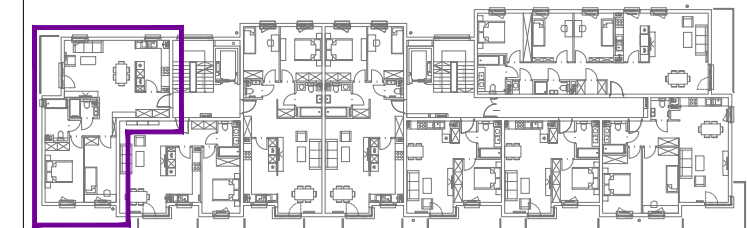

lokalizacja: dz. nr 41, 39/98, 98/1, 99 obręb 16
Olsztyn ul. Cicha

inwestor:
W.P.B. "ROMBUD" Sp. z o.o.
ul. Lubelska 37c
10-408 Olsztyn

branża: ARCHITEKTURA   faza projektu: BUDOWLANY

autorzy: **4MMK**
Pracownia Architektoniczna
4MMK - MARCIN KRUKOWSKI
ul. Nasielecka 44 / 95
04-342 Warszawa
TEL: 501-372-666

BUDYNEK 2   MIESZKANIE NR 35   PIĘTRO 1

skala: 1:50   data: KWIECIEŃ 2017   numer: B2.35

RYSUŃKI I TREŚĆ W NIM ZAWARTA JEST WŁASNOŚCIĄ FIRMY 4MMK Z WARSZAWY. PRAWA AUTORSKIE ZWIĄZANE Z TREŚCIĄ RYSUNKU NALEŻĄ DO FIRMY 4MMK. RYSUNEK LUB JEJEGO FRAGMENT BEZ ZGODY FIRMY 4MMK NIE MOŻE BYĆ WYKORZYSTYWANY ANI POWIELANY.