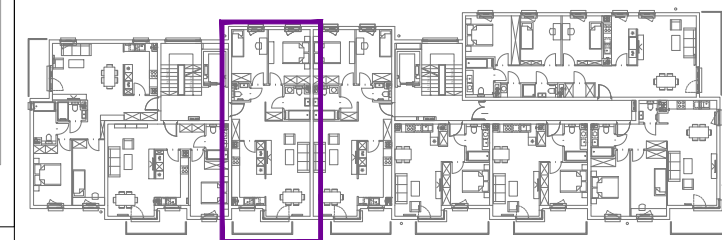

lokalizacja: dz. nr 41, 39/98, 98/1, 99 obręb 16
Olsztyn ul. Cicha

inwestor:
W.P.B. "ROMBUD" Sp. z o.o.
ul. Lubelska 37c
10-408 Olsztyn

branża: ARCHITEKTURA faza projektu: BUDOWLANY

autorzy: **4MMK**
Pracownia Architektoniczna
4MMK - MARCIN KRUKOWSKI
ul. Nasielecka 44 / 95
04-342 Warszawa
TEL: 501-372-666

BUDYNEK 2 MIESZKANIE NR 36, 39 PIĘTRO 2, 3

skala: 1:50 data: KWIECIEŃ 2017 numer: B2.36_B2.39

RYSUŃKI I TREŚĆ W NIM ZAWARTA JEST WŁASNOŚCIĄ FIRMY 4MMK Z WARSZAWY PRAWA AUTORSKIE ZWIĄZANE Z TREŚCIĄ RYSUNKU NALEŻĄ DO FIRMY 4MMK RYSUNEK LUB JEJEGO FRAGMENT BEZ ZGODY FIRMY 4MMK NIE MOŻE BYĆ WYKORZYSTYWANY ANI POWIELANY