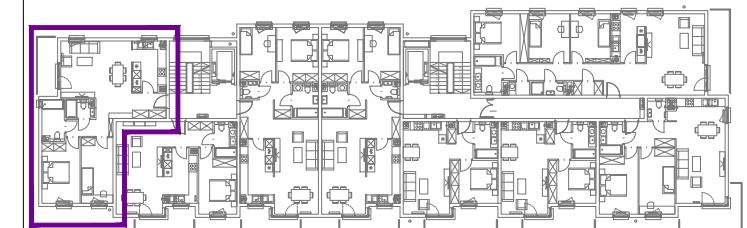

lokalizacja: dz. nr 41, 39/98, 98/1, 99 obręb 16
Olsztyn ul. Cicha

inwestor:
W.P.B. "ROMBUD" Sp. z o.o.
ul. Lubelska 37c
10-408 Olsztyn

branża: ARCHITEKTURA faza projektu: BUDOWLANY

autorzy: **4MMK**
Pracownia Architektoniczna
4MMK - MARCIN KRUKOWSKI
ul. Nasielecka 44 / 95
04-342 Warszawa
TEL: 501-372-666

BUDYNEK 2 MIESZKANIE NR 38, 41 PIĘTRO 2, 3

skala: 1:50 data: KWIECIEŃ 2017 numer: B2.38_B2.41

RYSUŃEK I TREŚĆ W NIM ZAWARTA JEST WŁASNOŚCIĄ FIRMY 4MMK Z WARSZAWY PRAWA AUTORSKIE ZWIĄZANE Z TREŚCIĄ RYSUNKU NALEŻĄ DO FIRMY 4MMK RYSUNEK LUB JEJ FRAGMENT BEZ ZGODY FIRMY 4MMK NIE MOŻE BYĆ WYKORZYSTYWANY ANI POWIELANY

1. **POWIERZCHNIA - 73,66m²**
01. KOMUNIKACJA - 12,78
  02. ŁAZIENKA - 4,85
  03. ŁAZIENKA - 2,62
  04. POKÓJ - 12,58
  05. POKÓJ - 11,00
  06. KUCHNIA - 8,42
  07. SALON - 21,41

BALKON - 5,50 m²