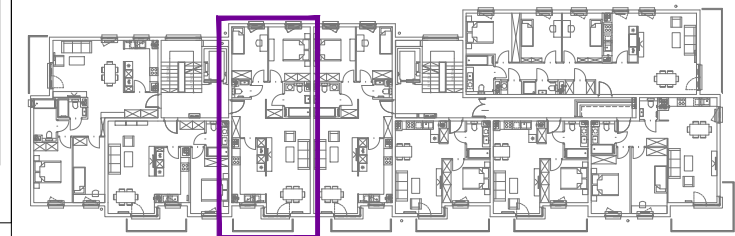

lokalizacja: dz. nr 41, 39/98, 98/1, 99 obręb 16
Olsztyn ul. Cicha

inwestor:
W.P.B. "ROMBUD" Sp. z o.o.
ul. Lubelska 37c
10-408 Olsztyn

branża: ARCHITEKTURA   faza projektu: BUDOWLANY

autorzy: Pracownia Architektoniczna
4MMK - MARCIN KRUKOWSKI
ul. Nasielecka 44 / 95
04-342 Warszawa
TEL: 501-372-666

BUDYNEK 2   MIESZKANIE NR 42   PIĘTRO 4

skala: 1:50   data: KWIECIEŃ 2017   numer: B2.4.2

RYSUŃKI I TREŚĆ W NIM ZAWARTA JEST WŁASNOŚCIĄ FIRMY 4MMK Z WARSZAWY. PRAWA AUTORSKIE ZWIĄZANE Z TREŚCIĄ RYSUNKU NALEŻĄ DO FIRMY 4MMK. RYSUNEK LUB JEJ FRAGMENT BEZ ZGODY FIRMY 4MMK NIE MOŻE BYĆ WYKORZYSTYWANY ANI POWIELANY.

1. **POWIERZCHNIA - 72,16m²**
01. KOMUNIKACJA - 11,24
  02. ŁAZIENKA - 4,60
  03. WC - 1,47
  04. POKÓJ - 10,04
  05. POKÓJ - 12,03
  06. KUCHNIA - 10,58
  07. SALON - 22,20
3. **BALKON - 5,23 m²**