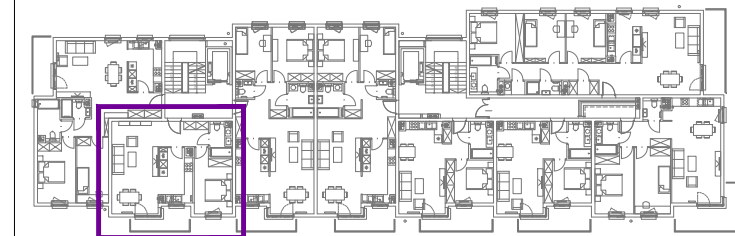

lokalizacja: dz. nr 41, 39/98, 98/1, 99 obręb 16 Olsztyn ul. Cicha

inwestor: W.P.B. "ROMBUD" Sp. z o.o.
ul. Lubelska 37c
10-408 Olsztyn

branża: ARCHITEKTURA faza projektu: BUDOWLANY

autorzy: **AWMK**
Pracownia Architektoniczna
AWMK - MARCIN KRUKOWSKI
ul. Nasielska 44 / 95
04-342 Warszawa
TEL: 501-372-666

BUDYNEK 2 MIESZKANIE NR 43 PIĘTRO 4

skala: 1:50 data: KWIECIEŃ 2017 numer: B2.43

RYSunEK I TREŚĆ W NIM ZAWARTA JEST WŁASNOŚCIĄ FIRMY AWMK Z WARSZAWY PRAWA AUTORSKIE ZWIĄZANE Z TREŚCIĄ RYSUNKU NALEŻĄ DO FIRMY AWMK RYSUNEK LUB JEGO FRAGMENT BEZ ZGODY FIRMY AWMK NIE MOŻE BYĆ WYKORZYSTYWANY ANI POWIELANY

POWIERZCHNIA - 54,68m²

01. KOMUNIKACJA - 6,71

02. ŁAZIENKA - 4,07

03. POKÓJ - 11,94

04. KUCHNIA - 9,15

05. SALON - 22,81

BALKON - 5,13 m²