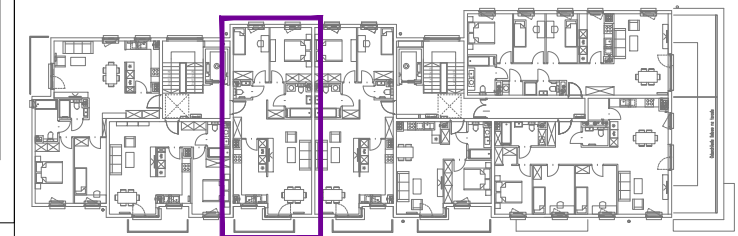

lokalizacja: dz. nr 41, 39/98, 98/1, 99 obręb 16 Olsztyn ul. Cicha

inwestor: W.P.B. "ROMBUD" Sp. z o.o.
ul. Lubelska 37c
10-408 Olsztyn

branża: ARCHITEKTURA faza projektu: BUDOWLANY

autorzy: **4MMK**
Pracownia Architektoniczna
4MMK - MARCIN KRUKOWSKI
ul. Nasielecka 44 / 95
04-342 Warszawa
TEL: 501-372-666

BUDYNEK 2 MIESZKANIE NR 45 PIĘTRO 5

skala: 1:50 data: KWIECIEŃ 2017 numer: B2.45

RYSUŃ I TREŚĆ W NIM ZAWARTA JEST WŁASNOŚCIĄ FIRMY 4MMK Z WARSZAWY PRAWA AUTORSKIE ZWIĄZANE Z TREŚCIĄ RYSUNKU NALEŻĄ DO FIRMY 4MMK RYSUNEK LUB JEJ FRAGMENT BEZ ZGODY FIRMY 4MMK NIE MOŻE BYĆ WYKORZYSTYWANY ANI POWIELANY

	POWIERZCHNIA - 72,16m² 01. KOMUNIKACJA - 11,24 02. ŁAZIENKA - 4,60 03. WC - 1,47 04. POKÓJ - 10,04 05. POKÓJ - 12,03 06. KUCHNIA - 10,58 07. SALON - 22,20
	BALKON - 5,23 m²