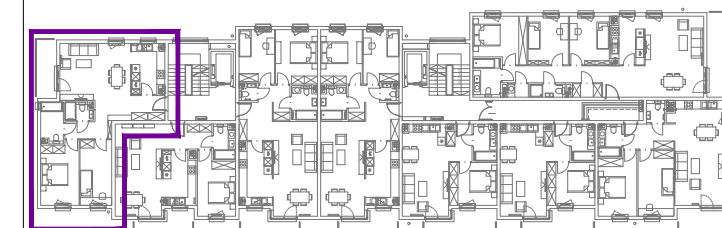

lokalizacja: dz. nr 41, 39/98, 98/1, 99 obręb 16
Olsztyn ul. Cicha

inwestor:
W.P.B. "ROMBUD" Sp. z o.o.
ul. Lubelska 37c
10-408 Olsztyn

branża: ARCHITEKTURA faza projektu: BUDOWLANY

autorzy: **4MMK**
Pracownia Architektoniczna
4MMK - MARCIN KRUKOWSKI
ul. Nasielecka 44 / 95
04-342 Warszawa
TEL: 501-372-666

BUDYNEK 2 MIESZKANIE NR 47 PIĘTRO 5

skala: 1:50 data: KWIECIEŃ 2017 numer: B2.4.7

RYSUNEK I TREŚĆ W NIM ZAWARTA JEST WŁASNOŚCIĄ FIRMY 4MMK Z WARSZAWY PRAWA AUTORSKIE ZWIĄZANE Z TREŚCIĄ RYSUNKU NALEŻĄ DO FIRMY 4MMK RYSUNEK LUB JEGO FRAGMENT BEZ ZGODY FIRMY 4MMK NIE MOŻE BYĆ WYKORZYSTYWANY ANI POWIELANY

1. **POWIERZCHNIA - 73,55m²**
01. KOMUNIKACJA - 12,78
  02. ŁAZIENKA - 4,85
  03. ŁAZIENKA - 2,62
  04. POKÓJ - 12,58
  05. POKÓJ - 11,00
  06. KUCHNIA - 8,31
  07. SALON - 21,41

BALKON - 5,50 m²